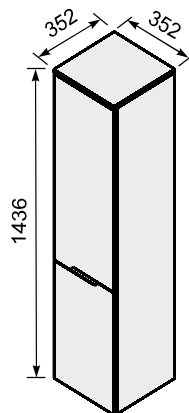

OR33-SB2D-35-4-L
OR33-SB2D-35-4-P