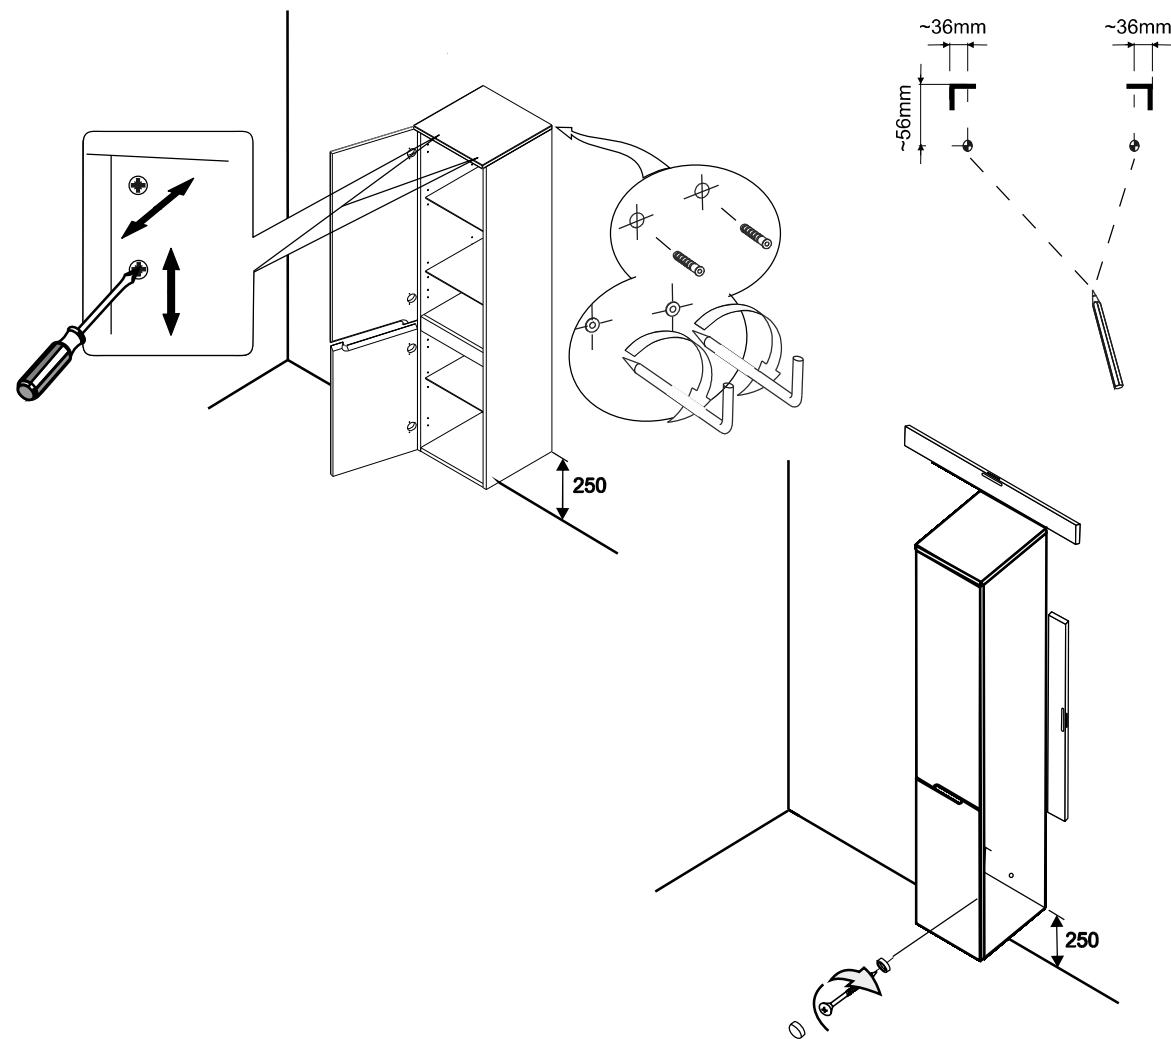

ORiSTO

SILVER OR33-SB2D-35...

- | | |
|--------------------------|--------------------------|
| (PL) SZAFKA BOCZNA | INSTRUKCJA MONTAŻU |
| (GB) SIDE CABINET | INSTALLATION INSTRUCTION |
| (FR) CABINET DE CÔTÉ | INSTRUCTIONS DE MONTAGE |
| (RU) БОКОВОЙ ШКАФЧИК | ИНСТРУКЦИЯ МОНТАЖА |
| (ES) LATERAL DE GABINETE | INSTRUCCIONES DE MONTAJE |
| (TR) YAN KABINE | INSTRUKSJA MONTAJ |

OR33-SB2D-35-1-L
OR33-SB2D-35-1-P

OR33-SB2D-35-4-L
OR33-SB2D-35-4-P

ORISTO

SILVER OR33-SB2D-35...