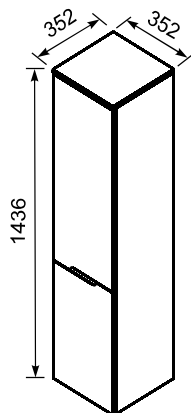

ORiSTO

SILVER OR33-SB2D-35...

(PL) SZAFKA BOCZNA	INSTRUKCJA MONTAŻU
(GB) SIDE CABINET	INSTALLATION INSTRUCTION
(FR) CABINET DE CÔTÉ	INSTRUCTIONS DE MONTAGE
(RU) БОКОВОЙ ШКАФЧИК	ИНСТРУКЦИЯ МОНТАЖА
(ES) LATERAL DE GABINETE	INSTRUCCIONES DE MONTAJE
(TR) YAN KABINE	INSTRUKSJA MONTAJ

OR33-SB2D-35-1-L
OR33-SB2D-35-1-P